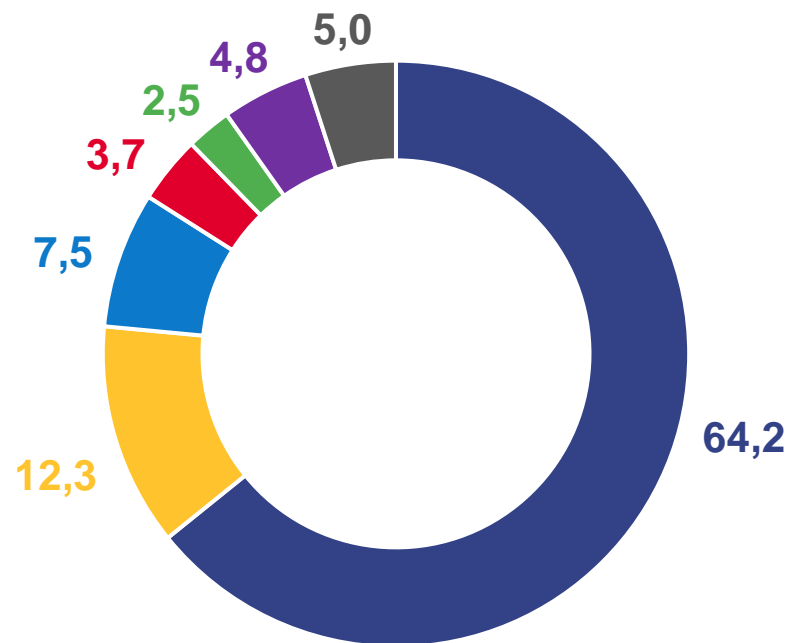

# МЕЖДУНАРОДНАЯ МИГРАЦИЯ

январь – февраль 2022 г., человек

## Миграция со странами СНГ:

**1347** прибывших

**802** выбывших

**545** миграционный прирост

# МЕЖДУНАРОДНАЯ МИГРАЦИЯ

январь – февраль 2022 г., в % к итогу

Прибывшие из других стран

Выбывшие в другие страны